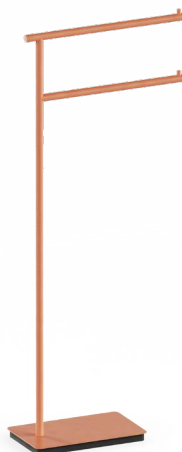

**SMALL**

**C**

La linea Small in ottone è pensata per case moderne dove estetica e spazio si combinano. Queste piantane, tra le più compatte, offrono un bilanciamento ottimale dei pesi e un porta scopino Capannoli con diametro minimo e coperchio autocentrante.

*The Small line in brass is ideal for modern homes, combining aesthetics with space efficiency. These compact stands feature optimal weight balance and a Capannoli toilet brush holder with a minimal diameter and self-centering lid.*

Finiture galvaniche  
*Galvanic finishes*

Finiture laccate  
*Lacquered finishes*

SM176/1

SM171/1

SM176

SM171