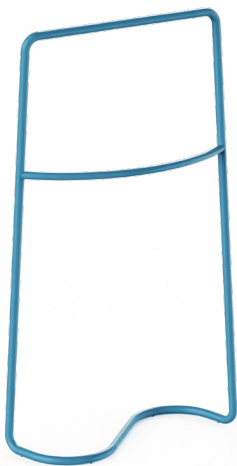

# ONDA

C

Con le loro forme iconiche e morbide, i porta salviette free-standing Onda sono più che funzionali: sono veri e propri oggetti d'arredo.

*With their iconic, soft shapes, the Onda free-standing towel holders are more than just functional; they are true decorative pieces.*

Finiture laccate  
*Lacquered finishes*

ON171

ON172