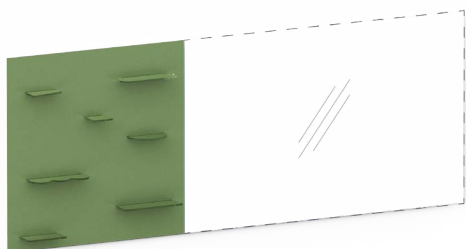

Frammenti è un pannello in vetro retro-laccato con delle piccole e pratiche mensole che aggiungono funzionalità, colore e innovazione. Abbinabili a specchi di varie forme e lunghezze, sono disponibili in tutte le finiture laccate.

Frammenti is a back-lacquered glass panel with small, practical shelves that add functionality, color, and innovation. Compatible with mirrors of various shapes and lengths, they are available in all lacquered finishes.

Finiture laccate
Lacquered finishes

FR75