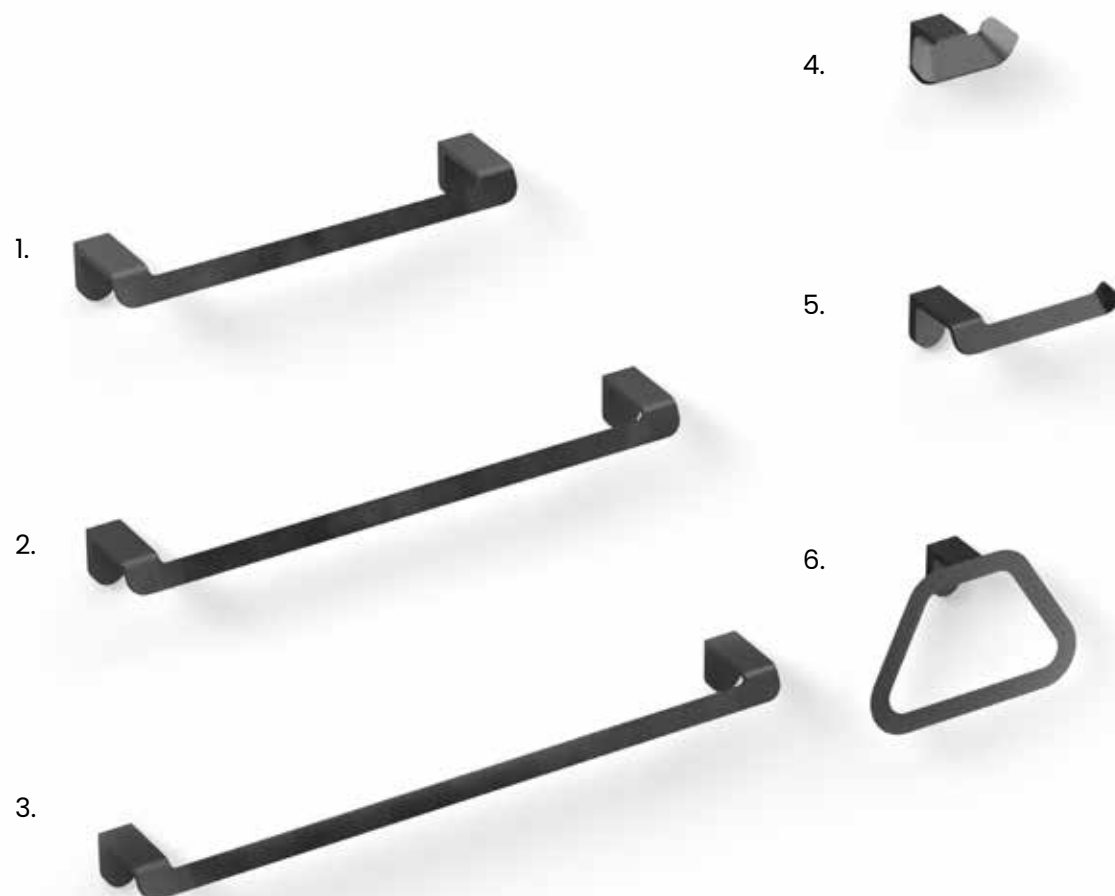

01 collezione Jò
Jò collection

1. JO135
Porta salviette
Towel-holder
cm. L35 H5 P7,7

2. JO150
Porta salviette
Towel-holder
cm. L50 H5 P7,7

3. JO160
Porta salviette
Towel-holder
cm. L60 H5 P7,7

4. JO109
Appendiabito doppio
Double clothes hook
cm. L10 H6 P6