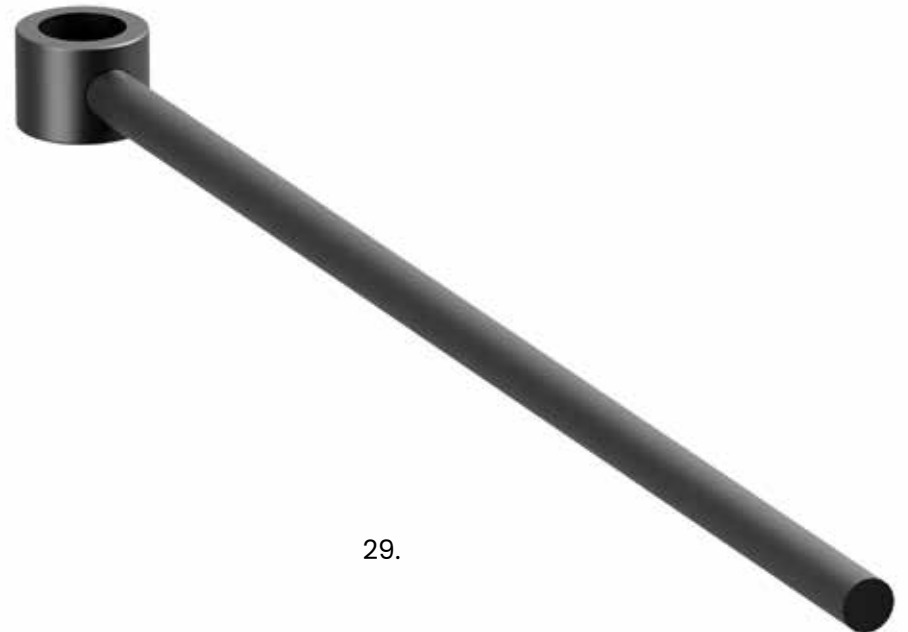

29. 600/30
Porta salvietta aggiuntivo
Additional swivel towel-holder
cm. L32,5