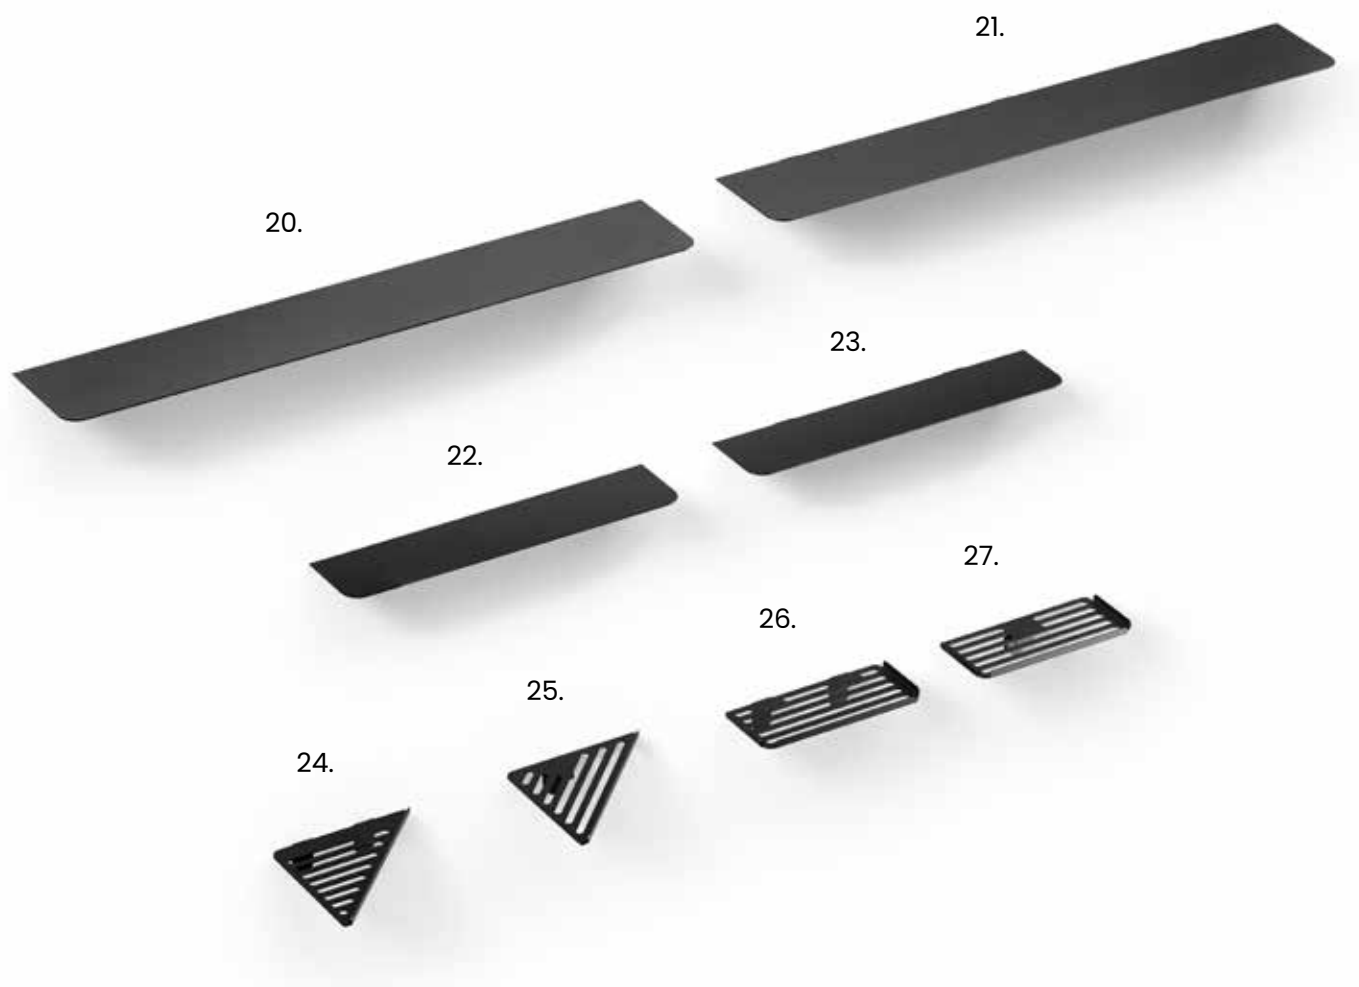

Disponibile nelle finiture
Available in finishes

5 - Acciaio lucido
Polished steel

6 - Acciaio satinato
Satin steel

tutti i colori laccati
all lacquered colors

20. JO4/90A
Mensola a incollo
Shelf glue
cm. L90 H5,2 P15,4

21. JO104/90
Mensola
Shelf
cm. L90 H5,2 P15

22. JO4/50A
Mensola a incollo
Shelf glue
cm. L50 H5,2 P11,4

23. JO104/50
Mensola
Shelf
cm. L50 H5,2 P11

24. JO17T A
Griglia triangolare
a incollo
Triangolare
glue rack
cm. L28,5 H6,2 P14,8

25. JO117T
Griglia triangolare
Triangular rack
cm. L28,5 H6,2 P14,8

26. JO17R A
Griglia rettangolare
a incollo
Rectangular
glue rack
cm. L25,7 H6,2 P11,8

27. JO117R
Griglia rettangolare
Rectangular rack
cm. L25,7 H6,2 P11,4