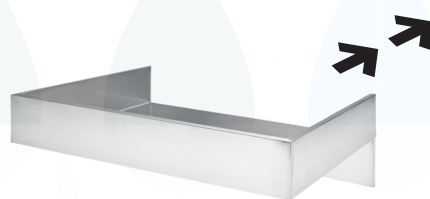

MATIC16

**DISPENSER ELETTRONICO
DI SAPONE LIQUIDO E GEL
DISINFETTANTE CON FOTOCPELLULA**

**ELECTRONIC LIQUID SOAP AND
DISINFECTANT GEL DISPENSER
WITH PHOTOCELL**

● Acciaio AISI 304 satinato
Satin AISI 304 steel

● cm. L.10 H. 21,5 P.11
650 ml.

● Chiusura con chiave
Key lock

● N. 6 batterie AA
(non comprese)
*N.6 batteries
(not included)*

CAPANNOLI®

accessori e complementi bagno

www.capannoli.it

YE172 66

**PIANTANA PER DISPENSER MATIC16
(NON INCLUSO)
CON VASCHETTA SALVAGOCCIA**

**STAND FOR DISPENSER MATIC 16
(NOT INCLUDED)
WITH DRIP TRAY**

🔹 Acciaio AISI 304 satinato
Satin AISI 304 steel

🔹 cm. L. 20 H. 150 P. 30

🔹 vaschetta salvagoccia
in polipropilene satinato
drip tray in satin polypropylene